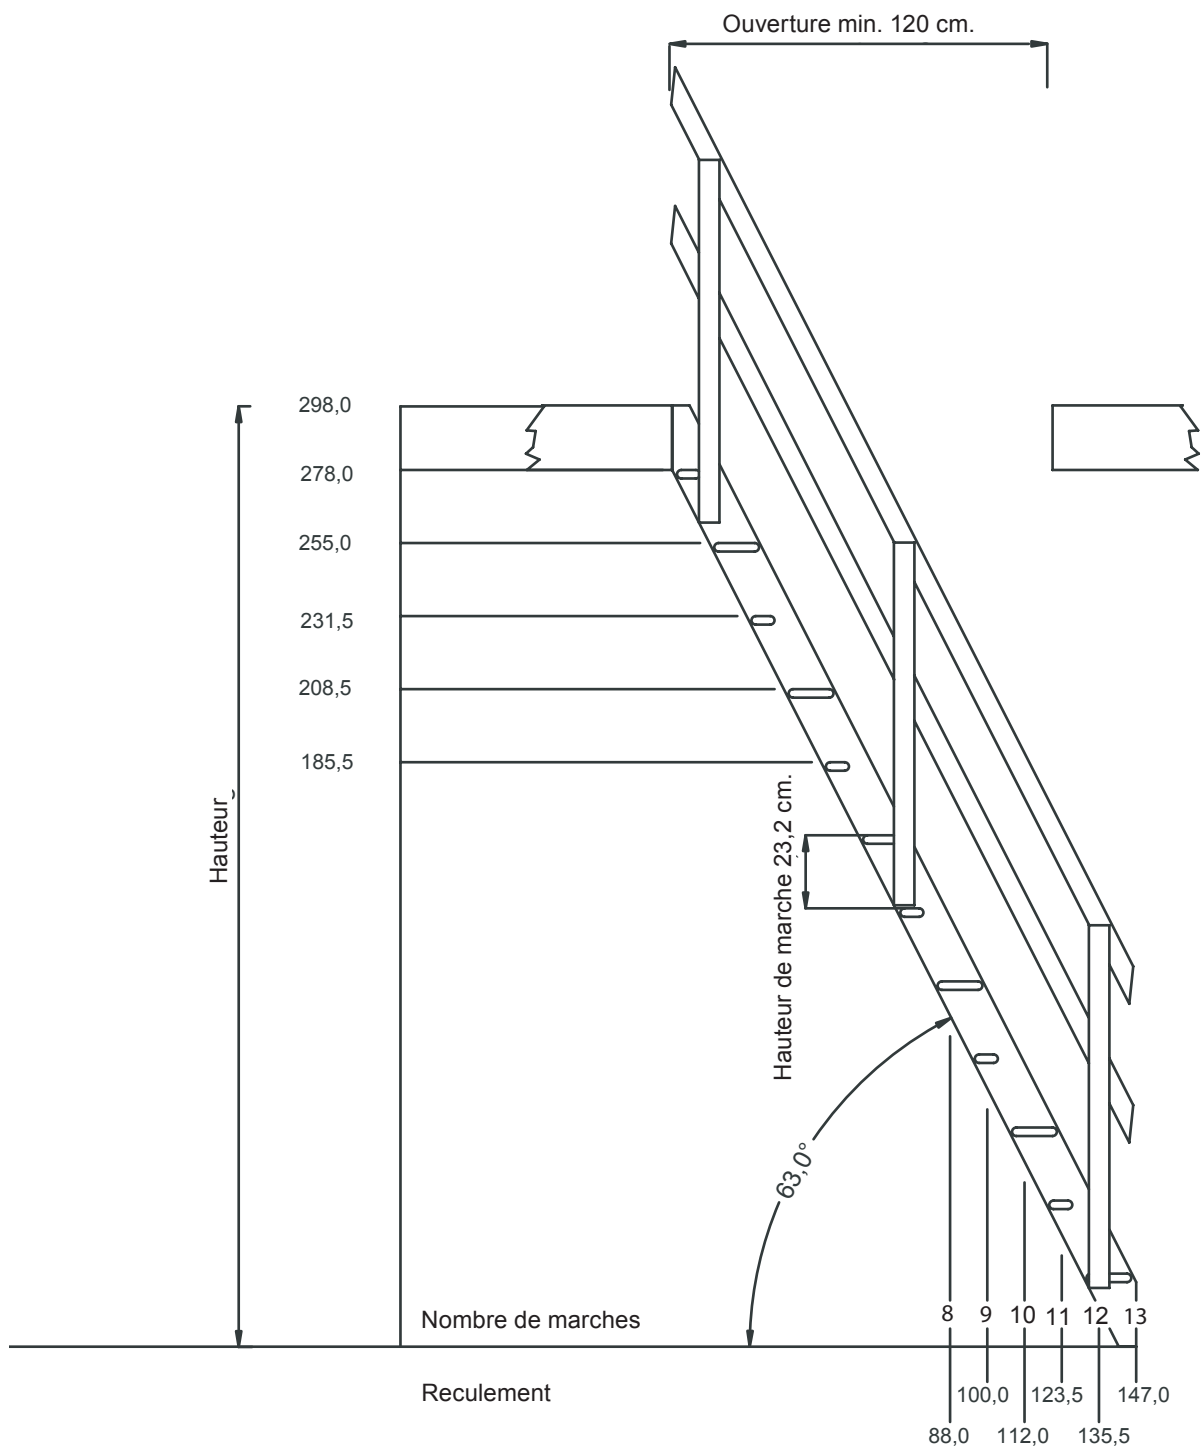

Escalier escamotable

Echelle de meunier

Escalier modulaire

Escalier en colimaçon

Escalier de style

Amsterdam

Échelle de meunier à pas alternés

- Escalier de meunier en kit, réalisé en sapin et hêtre
- Prêt à vernir ou peindre
- Installation et fixation sur la trémie très facile
- Marches mortaisées pour une sécurité accrue et une meilleure finition
- Livré avec main courante. Elle peut se fixer à droite ou à gauche de l'escalier
- Ouverture minimum requise: 120 x 60 cm.
- Emballage plat pour un transport facile et peu encombrant
- Testé avec une charge de 150 Kg

Fiche technique

Marches

Épaisseur:	27 mm
Profondeur:	142/72 mm
Giron:	515 mm

Limons

Épaisseur:	27 mm
Largeur:	142 mm
Longueur:	3327 mm

Echelle Amsterdam

Largeur sans rampe:	545 mm
Largeur rampe comprise:	572 mm

Amsterdam

Amsterdam marches

POS. 1  x34
5x50mm