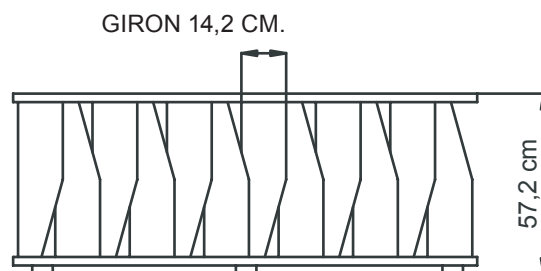

Escalier escamotable

Echelle de meunier

Escalier modulaire

Escalier en colimaçon

Escalier de style

Amsterdam

Échelle de meunier à pas alternés

- Escalier de meunier en kit, réalisé en sapin et hêtre
- Prêt à vernir ou peindre
- Installation et fixation sur la trémie très facile
- Marches mortaisées pour une sécurité accrue et une meilleure finition
- Livré avec main courante. Elle peut se fixer à droite ou à gauche de l'escalier
- Ouverture minimum requise: 120 x 60 cm.
- Emballage plat pour un transport facile et peu encombrant
- Testé avec une charge de 150 Kg

Fiche technique

Marches

Épaisseur:	27 mm
Profondeur:	142/72 mm
Giron:	515 mm

Limons

Épaisseur:	27 mm
Largeur:	142 mm
Longueur:	3327 mm

Echelle Amsterdam

Largeur sans rampe:	545 mm
Largeur rampe comprise:	572 mm

Amsterdam

Amsterdam marches

POS. 1  x34
5x50mm